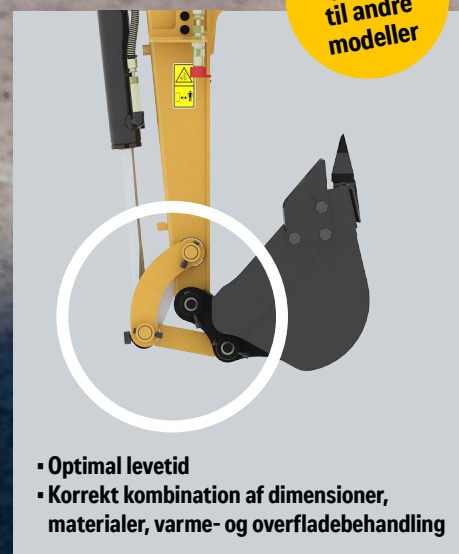

5% online rabat på parts.cat.com

BOLTE- OG BØSNINGSKIT

Også
tilgængelig
til andre
modeller

- Optimal levetid
- Korrekt kombination af dimensioner, materialer, varme- og overfladebehandling

DET PERFEKTE REPARATIONSKIT